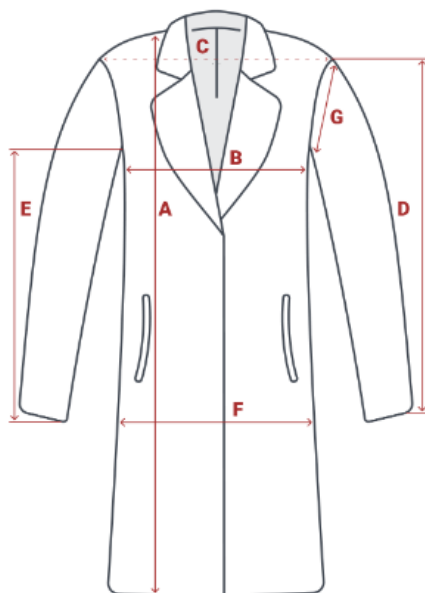

Популярность

Элегантность

Качество

Пальто утепленное стеганное зимнее с капюшоном женское бежевого цвета 9627В

- **Материал** Мембранные материалы, Натуральные материалы, Полиэстер, Плащевка, Тефлон, Ткань, Экологичные материалы
- **Состав** 100% Полиэстер
- **Материал подкладки** 100% полиэстер
- **Материал подкладки капюшона** 100% полиэстер
- **Материал наполнителя** Синтепон
- **Водонепроницаемость** 8 000 мм
- **Плотность утеплителя (г/кв.м)** 270
- **Диапазон температуры С°** от 0° до - 25°
- **Утеплитель гр** от 540 до 740
- **Воротник** Капюшон
- **Рисунок** Однотонный
- **Фиксаторы** На капюшоне
- **Внутренние карманы** Есть
- **Длина одежды** Ниже колена
- **Коллекция** Осень-зима 2024
- **Опции капюшона** Не съемный
- **Внутренние швы** Проклеены/Прошиты
- **Комплектация** Пальто-куртка/Капюшон
- **Тип кармана** Прорезной (кнопки)
- **Вид одежды** Свободная, утепленная модель
- **Вид застежки** Двойная молния/кнопка/клапан
- **Особенность ткани** Плотная мембранная ткань
- **Особенности** Влагонепроницаемая, ветрозащитная, дышащая
- **Конструктивность элемента** Манжет на рукавах
- **Цвета** розовый, фиолетовый, бежевый, черный
- **Страна производителя** Китай

Внимание!

Замеры в таблицах выполнены по внешним швам изделия.
Чтобы точно подобрать размер, замерьте вещь, которая идеально вам подходит, и сравните полученные данные с нашей таблицей.

Размер	Длина воротника	A Длина изделия	B Полуобхват груди	C Ширина плеч	D Длина рукава	F Полуобхват бёдер	G Полуобхват рукава
42 RU / S	62	110	54	40	64	56	19
44 RU / M	62	112	56	40	64	58	19
46 RU / L	62	114	58	42	66	60	20
48 RU / XL	62	114	60	42	66	62	20
50 RU / XXL	64	115	62	44	67	64	20