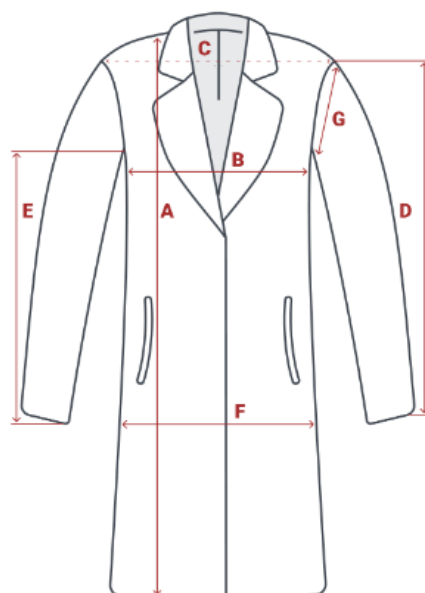

Популярность

Элегантность

Качество

MTFORCE

Пальто утепленное стеганное зимнее с капюшоном женское бежевого цвета 9606В

- **Материал** Мембранные материалы, Натуральные материалы, Полиэстер, Плащевка, Тефлон, Ткань, Экологичные материалы
- **Состав** 100% Полиэстер
- **Материал подкладки** 100% полиэстер
- **Материал подкладки капюшона** 100% полиэстер
- **Материал наполнителя** Синтепон
- **Водонепроницаемость** 9 000 мм
- **Плотность утеплителя (г/кв.м)** 270
- **Диапазон температуры С°** от 0° до - 25°
- **Утеплитель гр** от 540 до 740
- **Воротник** Стойка
- **Рисунок** Однотонный
- **Фиксаторы** На капюшоне
- **Внутренние карманы** Есть
- **Длина одежды** Ниже колена
- **Коллекция** Осень-зима 2024
- **Опции капюшона** Не съемный
- **Внутренние швы** Проклеены/Прошиты
- **Комплектация** Пальто-куртка/Капюшон
- **Тип кармана** Прорезные (кнопка и молния)
- **Вид одежды** Свободная, утепленная модель
- **Вид застежки** Двойная молния/кнопка/клапан
- **Особенность ткани** Плотная мембранная ткань
- **Особенности** Влагонепроницаемая, ветрозащитная, дышащая
- **Конструктивность элемента** Боковой разрез на молнии (невидимка)
- **Конструктивность элемента** Манжет на рукавах
- **Цвета** коричневый, темно-серый, бежевый, черный
- **Страна производителя** Китай

Внимание!

Замеры в таблицах выполнены по внешним швам изделия.
Чтобы точно подобрать размер, замерьте вещь, которая идеально вам подходит, и сравните полученные данные с нашей таблицей.

Размер	Длина воротника	A Длина изделия	B Полуобхват груди	C Ширина плеч	D Длина рукава	F Полуобхват бёдер	G Полуобхват рукава
42 RU / S	60	108	48	39	60	50	18
44 RU / M	60	108	50	40	60	52	18
46 RU / L	60	108	52	41	62	54	19
48 RU / XL	60	108	54	41	62	56	19
50 RU / XXL	60	110	56	43	62	58	19