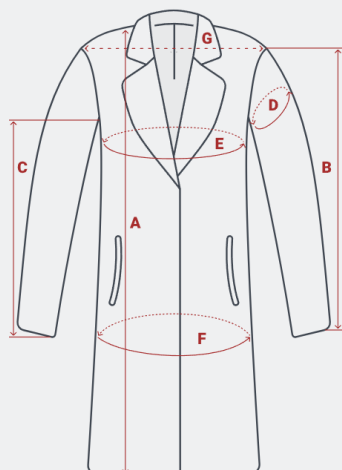

Популярность

Элегантность

Качество

MTFORCE

Пальто зимнее утепленное с капюшоном женское бежевого цвета 7747В

- **Материал** Мембранные материалы, Полиэстер, Плащевка, Болонь, Экологичные материалы
- **Состав** 100% Полиэстер
- **Материал подкладки** Полиэстер
- **Материал подкладки капюшона** Полиэстер
- **Материал подкладки кармана** Полиэстер
- **Материал наполнителя** Синтепон
- **Водонепроницаемость** 7 000 мм
- **Плотность утеплителя (г/кв.м)** 220
- **Диапазон температуры С°** от 0° до - 25°
- **Утеплитель гр** от 400 до 580
- **Воротник** стоячий/капюшон
- **Рисунок** Однотонный
- **Фиксаторы** На капюшоне/по низу
- **Внутренние карманы** Есть
- **Длина одежды** до колена
- **Коллекция** Осень-зима 2025
- **Опции капюшона** Не съёмный
- **Внутренние швы** Проклеены/Прошиты
- **Тип кармана** Прорезной (на кнопке и на молнии)
- **Вид одежды** Свободный, утепленная модель
- **Вид застежки** Двойная молния/Кнопки/Клапан
- **Особенности модели** быстросохнущая, ветрозащита, водоотталкивающий материал, гипоаллергенный материал, дышащий материал, утягивающая модель
- **Декоративные элементы** Капюшон, Карманы, Манжеты, Молния
- **Цвета** коричневый, черный, бежевый, хаки
- **Страна производителя** Китай

Замеры в таблицах выполнены по внешним швам изделия. Чтобы точно подобрать размер, замерьте вещь, которая идеально вам подходит, и сравните полученные данные с нашей таблицей.

- Длина изделия**
A Измеряется от верхней точки плеча до нижнего края пальто.
- Длина рукава**
B Расстояние от плечевого шва до окончания рукава.
- Внутренний шов рукава**
C Расстояние от подмышечного шва вниз до окончания рукава.
- Обхват рукава в плече**
D Измеряется вокруг верхней части рукава
- Обхват груди**
E Измеряется вокруг самой широкой части груди.
- Обхват бедер**
F Измеряется вокруг самой широкой части бедер и ягодиц.
- Длина плеч по спине**
G Расстояние от верхней точки плеча до основания шеи.