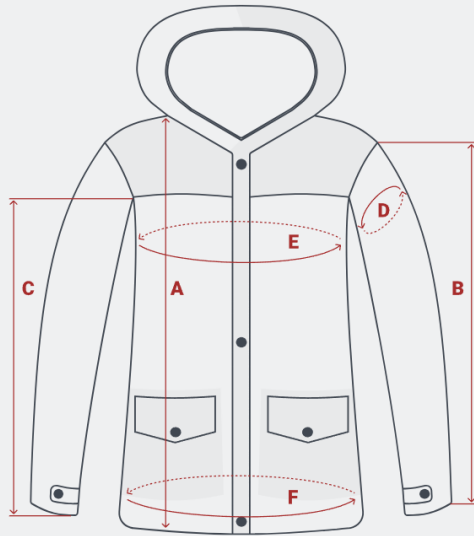

Таблица размеров

Замеры в таблицах выполнены по внешним швам изделия. Чтобы точно подобрать размер, замерьте вещь, которая идеально вам подходит, и сравните полученные данные с нашей таблицей.

- **Длина куртки**
  A Измеряется от верхней точки плеча до нижнего края куртки.
- **Длина рукава**
  B Расстояние от плечевого шва до окончания рукава.
- **Внутренний шов рукава**
  C Расстояние от подмышечного шва вниз до окончания рукава.
- **Обхват рукава в плече**
  D Измеряется вокруг верхней части рукава
- **Обхват груди**
  E Измеряется вокруг самой широкой части груди.
- **Обхват бедер**
  F Измеряется вокруг самой широкой части бедер и ягодиц.

Размер	A	B	C	D	E	F
	Длина куртки	Длина рукава	Внутренний шов рукава	Обхват рукава в плече	Обхват груди	Обхват бедер
48 RU	85	73	48	40	120	120
50 RU	85	75	48	42	124	124
52 RU	85	78	49	44	128	128
54 RU	86	78	49	44	132	132
56 RU	88	80	49	46	136	136